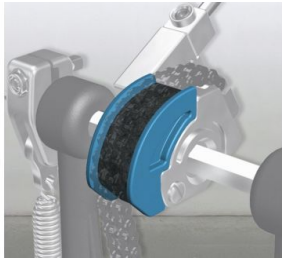

## Pearl CAM-BL Eliminator Blue Cam

Artikelnummer: 84pe185  
Abroller

**35 €**

*Pearl*

inkl. MwSt., inkl. Versand nach DE

- Blue (Nockenscheibe)
- Plastikeinsatz für Pearl für Eliminator Pedale