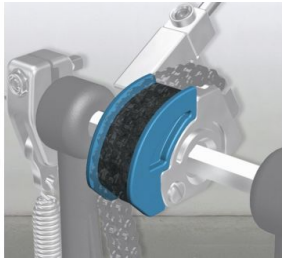

## Pearl CAM-BL Eliminator Blue Cam

Artikelnummer: 84pe185  
Abroller

- Blue (Nockenscheibe)
- Plastikeinsatz für Pearl für Eliminator Pedale

*Pearl*

**11€**

inkl. MwSt., inkl. Versand nach DE

### Eigenschaften

Hersteller	Pearl
Verkaufseinheit	1 Stück