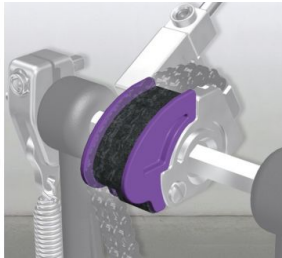

Pearl CAM-PL Eliminator Cam

Artikelnummer: 84pe187
Abroller

35 €

Pearl

inkl. MwSt., inkl. Versand nach DE

- Purple (Nockenscheibe)
- Plastikeinsatz für Pearl für Eliminator Pedale

Eigenschaften

Hersteller	Pearl
Verkaufseinheit	1 Stück
Angaben zur Produktsicherheit	<p>Hersteller: Pearl Musical Instrument Co. 10-2-1 Yachiyodai-Nishi, Yachiyo, Chiba Japan Kontakt: Fax: +886-4-25333545 Verantwortlicher: Pearl Music Europe B.V. Craenakker 28 NL-5951 CC Belfeld, Niederlande Kontakt: info@pearleurope.com</p>