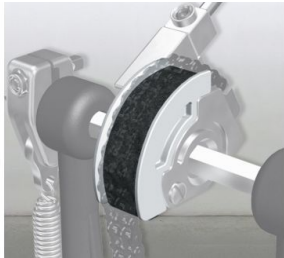

Pearl CAM-WT Eliminator Cam

Artikelnummer: 84pe184
Abroller

- Weiß (Nockenscheibe)
- Plastikeinsatz für Pearl für Eliminator Pedale

11€

inkl. MwSt., inkl. Versand nach DE

Eigenschaften

Hersteller	Pearl
Verkaufseinheit	1 Stück
Angaben zur Produktsicherheit	<p>Hersteller: Pearl Musical Instrument Co. 10-2-1 Yachiyodai-Nishi, Yachiyo, Chiba Japan Kontakt: Fax: +886-4-25333545 Verantwortlicher: Pearl Music Europe B.V. Craenakker 28 NL-5951 CC Belfeld, Niederlande Kontakt: info@pearleurope.com</p>