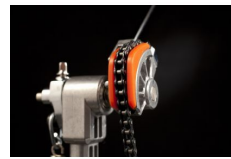

Volksbank RheinAhrEifel
IBAN: DE47 5776 1591 0358 0215 00
BIC: GENODE1BNA

Lieferdatum entspricht Rechnungsdatum

Gerichtsstand: Daun | Amtsgericht Wittlich | HRA 11698 | Inhaber: Hermann Konrath e.K. | UStD-Nr.: DE282669648

Kreissparkasse Vulkaneifel
IBAN: DE23 5865 1240 0000 2891 99
BIC: MALADE51DAU