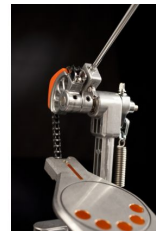

Volksbank RheinAhrEifel

IBAN: DE47 5776 1591 0358 0215 00

BIC: GENODE1BNA

Lieferdatum entspricht Rechnungsdatum

Gerichtsstand: Daun | Amtsgericht Wittlich | HRA 11698 | Inhaber: Hermann Konrath e.K. | USt-ID-Nr.: DE282669648

Kreissparkasse Vulkaneifel

IBAN: DE23 5865 1240 0000 2891 99

BIC: MALADE51DAU