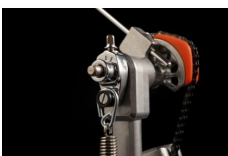

Galerie

Volksbank RheinAhrEifel
IBAN: DE47 5776 1591 0358 0215 00
BIC: GENODE1BNA

Kreissparkasse Vulkaneifel
IBAN: DE23 5865 1240 0000 2891 99
BIC: MALADE51DAU

Lieferdatum entspricht Rechnungsdatum
Gerichtsstand: Daun | Amtsgericht Wittlich | HRA 11698 | Inhaber: Hermann Konrath e.K. | USt-ID-Nr.: DE282669648