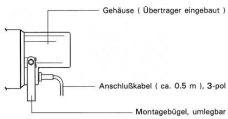

DU BIST ROCKTASTISCH

Galerie