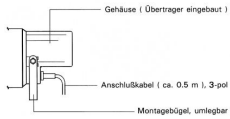

DU BIST ROCKTASTISCH