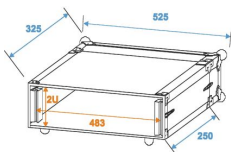

Galerie

Volksbank RheinAhrEifel

IBAN: DE47 5776 1591 0358 0215 00

BIC: GENODE1BNA

Lieferdatum entspricht Rechnungsdatum

Gerichtsstand: Daun | Amtsgericht Wittlich | HRA 11698 | Inhaber: Hermann Konrath e.K. | UStID-Nr.: DE282669648

Kreissparkasse Vulkaneifel

IBAN: DE23 5865 1240 0000 2891 99

BIC: MALADE51DAU