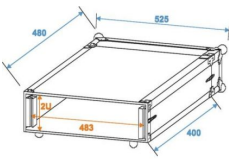

Volksbank RheinAhrEifel
IBAN: DE47 5776 1591 0358 0215 00
BIC: GENODE1BNA

Lieferdatum entspricht Rechnungsdatum

Gerichtsstand: Daun | Amtsgericht Wittlich | HRA 11698 | Inhaber: Hermann Konrath e.K. | UStID-Nr.: DE282669648

Kreissparkasse Vulkaneifel
IBAN: DE23 5865 1240 0000 2891 99
BIC: MALADE51DAU