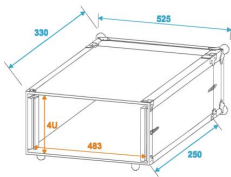

Einbautiefe:	ca. 250 mm
Farbe:	Schwarz laminiert
Maximale Last:	25 kg
Breite:	52.5 cm
Material:	Mehrschichtig verleimtes Holz 7
Tiefe:	40 cm
Höhe:	23.5 cm

Eigenschaften

Hersteller	Roadinger
Verkaufseinheit	1 Stück

Galerie

Volksbank RheinAhrEifel
IBAN: DE47 5776 1591 0358 0215 00
BIC: GENODE1BNA

Kreissparkasse Vulkaneifel
IBAN: DE23 5865 1240 0000 2891 99
BIC: MALADE51DAU

Lieferdatum entspricht Rechnungsdatum
Gerichtsstand: Daun | Amtsgericht Wittlich | HRA 11698 | Inhaber: Hermann Konrath e.K. | UStID-Nr.: DE282669648