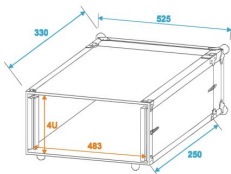

Galerie

Volksbank RheinAhrEifel

IBAN: DE47 5776 1591 0358 0215 00

BIC: GENODE1BNA

Lieferdatum entspricht Rechnungsdatum

Gerichtsstand: Daun | Amtsgericht Wittlich | HRA 11698 | Inhaber: Hermann Konrath e.K. | USt-ID-Nr.: DE282669648

Kreissparkasse Vulkaneifel

IBAN: DE23 5865 1240 0000 2891 99

BIC: MALADE51DAU