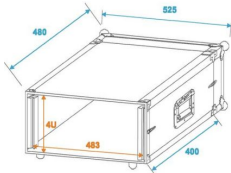

Volksbank RheinAhrEifel

IBAN: DE47 5776 1591 0358 0215 00

BIC: GENODE1BNA

Lieferdatum entspricht Rechnungsdatum

Gerichtsstand: Daun | Amtsgericht Wittlich | HRA 11698 | Inhaber: Hermann Konrath e.K. | USt-ID-Nr.: DE282669648

Kreissparkasse Vulkaneifel

IBAN: DE23 5865 1240 0000 2891 99

BIC: MALADE51DAU