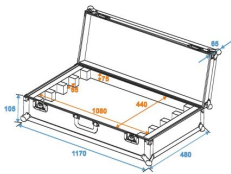

Eigenschaften

Hersteller

Roadinger

Verkaufseinheit

1 Stück

Galerie

Volksbank RheinAhrEifel

IBAN: DE47 5776 1591 0358 0215 00

BIC: GENODE1BNA

Lieferdatum entspricht Rechnungsdatum

Gerichtsstand: Daun | Amtsgericht Wittlich | HRA 11698 | Inhaber: Hermann Konrath e.K. | USt-ID-Nr.: DE282669648

Kreissparkasse Vulkaneifel

IBAN: DE23 5865 1240 0000 2891 99

BIC: MALADE51DAU