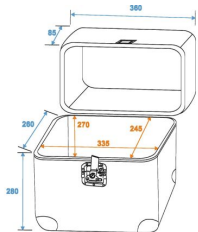

Tiefe:	28,5 cm
Höhe:	38,5 cm
Farbe:	Transparent laminiert

Eigenschaften

Hersteller	Roadinger
Verkaufseinheit	1 Stück
Angaben zur Produktsicherheit	Roadinger ist eine Marke von Steinigke Showtechnic GmbH Steinigke Showtechnic GmbH Andreas-Bauer-Str. 5 97297 Waldbüttelbrunn Deutschland Kontakt: info@steinigke.de

Galerie

Volksbank RheinAhrEifel
IBAN: DE47 5776 1591 0358 0215 00
BIC: GENODE1BNA

Lieferdatum entspricht Rechnungsdatum

Gerichtsstand: Daun | Amtsgericht Wittlich | HRA 11698 | Inhaber: Hermann Konrath e.K. | USt-ID-Nr.: DE282669648

Kreissparkasse Vulkaneifel
IBAN: DE23 5865 1240 0000 2891 99
BIC: MALADE51DAU