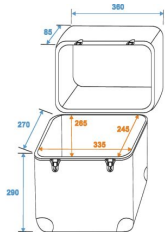

Galerie

Volksbank RheinAhrEifel

IBAN: DE47 5776 1591 0358 0215 00

BIC: GENODE1BNA

Lieferdatum entspricht Rechnungsdatum

Gerichtsstand: Daun | Amtsgericht Wittlich | HRA 11698 | Inhaber: Hermann Konrath e.K. | USt-ID-Nr.: DE282669648

Kreissparkasse Vulkaneifel

IBAN: DE23 5865 1240 0000 2891 99

BIC: MALADE51DAU