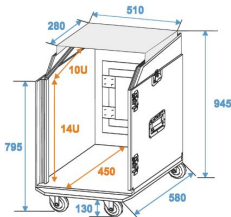

Einbautiefe:	ca. 450 mm
Maximale Last:	100 kg
Farbe:	Schwarz laminiert
Material:	Mehrschichtig verleimtes Holz 9

Eigenschaften

Hersteller	Roadinger
Verkaufseinheit	1 Stück
Angaben zur Produktsicherheit	Roadinger ist eine Marke von Steinigke Showtechnic GmbH Steinigke Showtechnic GmbH Andreas-Bauer-Str. 5 97297 Waldbüttelbrunn Deutschland Kontakt: info@steinigke.de

Galerie

Volksbank RheinAhrEifel
IBAN: DE47 5776 1591 0358 0215 00
BIC: GENODE1BNA

Kreissparkasse Vulkaneifel
IBAN: DE23 5865 1240 0000 2891 99
BIC: MALADE51DAU

Lieferdatum entspricht Rechnungsdatum
Gerichtsstand: Daun | Amtsgericht Wittlich | HRA 11698 | Inhaber: Hermann Konrath e.K. | UStID-Nr.: DE282669648