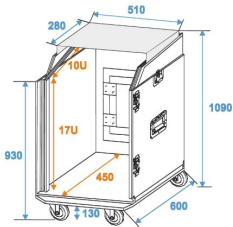

Volksbank RheinAhrEifel
IBAN: DE47 5776 1591 0358 0215 00
BIC: GENODE1BNA

Lieferdatum entspricht Rechnungsdatum
Gerichtsstand: Daun | Amtsgericht Wittlich | HRA 11698 | Inhaber: Hermann Konrath e.K. | USt-ID-Nr.: DE282669648

Kreissparkasse Vulkaneifel
IBAN: DE23 5865 1240 0000 2891 99
BIC: MALADE51DAU