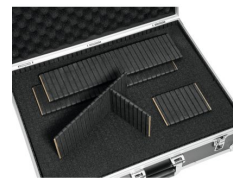

Eigenschaften

Hersteller	Roadinger
Verkaufseinheit	1 Stück
Angaben zur Produktsicherheit	Roadinger ist eine Marke von Steinigke Showtechnik GmbH Steinigke Showtechnik GmbH Andreas-Bauer-Str. 5 97297 Waldbüttelbrunn Deutschland Kontakt: info@steinigke.de

Galerie

Volksbank RheinAhrEifel

IBAN: DE47 5776 1591 0358 0215 00

BIC: GENODE1BNA

Lieferdatum entspricht Rechnungsdatum

Gerichtsstand: Daun | Amtsgericht Wittlich | HRA 11698 | Inhaber: Hermann Konrath e.K. | UStID-Nr.: DE282669648

Kreissparkasse Vulkaneifel

IBAN: DE23 5865 1240 0000 2891 99

BIC: MALADE51DAU