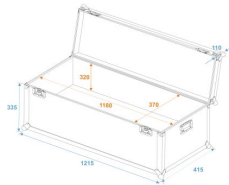

Materialstärke: 7 mm

Eigenschaften

Hersteller: Roadinger

Verkaufseinheit: 1 Stück

Galerie

Volksbank RheinAhrEifel

IBAN: DE47 5776 1591 0358 0215 00

BIC: GENODE1BNA

Lieferdatum entspricht Rechnungsdatum

Gerichtsstand: Daun | Amtsgericht Wittlich | HRA 11698 | Inhaber: Hermann Konrath e.K. | USt-ID-Nr.: DE282669648

Kreissparkasse Vulkaneifel

IBAN: DE23 5865 1240 0000 2891 99

BIC: MALADE51DAU