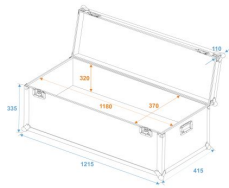

Materialstärke: 7 mm

Eigenschaften

Hersteller: Roadinger

Verkaufseinheit: 1 Stück

Angaben zur Produktsicherheit: Roadinger ist eine Marke von Steinigke Showtechnik GmbH
Steinigke Showtechnik GmbH
Andreas-Bauer-Str. 5
97297 Waldbüttelbrunn
Deutschland
Kontakt:
info@steinigke.de

Galerie

Volksbank RheinAhrEifel

IBAN: DE47 5776 1591 0358 0215 00

BIC: GENODE1BNA

Lieferdatum entspricht Rechnungsdatum

Gerichtsstand: Daun | Amtsgericht Wittlich | HRA 11698 | Inhaber: Hermann Konrath e.K. | UStD-Nr.: DE282669648

Kreissparkasse Vulkaneifel

IBAN: DE23 5865 1240 0000 2891 99

BIC: MALADE51DAU