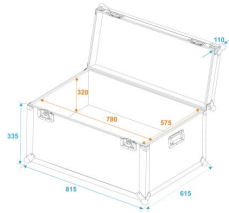

Materialstärke: 7 mm

Eigenschaften

Hersteller: Roadinger

Verkaufseinheit: 1 Stück

Galerie

Volksbank RheinAhrEifel

IBAN: DE47 5776 1591 0358 0215 00

BIC: GENODE1BNA

Lieferdatum entspricht Rechnungsdatum

Gerichtsstand: Daun | Amtsgericht Wittlich | HRA 11698 | Inhaber: Hermann Konrath e.K. | USt-ID-Nr.: DE282669648

Kreissparkasse Vulkaneifel

IBAN: DE23 5865 1240 0000 2891 99

BIC: MALADE51DAU