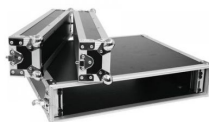

Galerie

Volksbank RheinAhrEifel
IBAN: DE47 5776 1591 0358 0215 00
BIC: GENODE1BNA

Kreissparkasse Vulkaneifel
IBAN: DE23 5865 1240 0000 2891 99
BIC: MALADE51DAU

Lieferdatum entspricht Rechnungsdatum
Gerichtsstand: Daun | Amtsgericht Wittlich | HRA 11698 | Inhaber: Hermann Konrath e.K. | USt-ID-Nr.: DE282669648