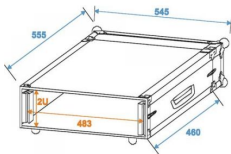

Galerie

Volksbank RheinAhrEifel
IBAN: DE47 5776 1591 0358 0215 00
BIC: GENODE1BNA

Kreissparkasse Vulkaneifel
IBAN: DE23 5865 1240 0000 2891 99
BIC: MALADE51DAU

Lieferdatum entspricht Rechnungsdatum
Gerichtsstand: Daun | Amtsgericht Wittlich | HRA 11698 | Inhaber: Hermann Konrath e.K. | USt-ID-Nr.: DE282669648