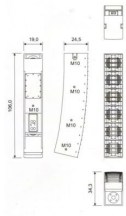

Volksbank RheinAhrEifel

IBAN: DE47 5776 1591 0358 0215 00

BIC: GENODE1BNA

Lieferdatum entspricht Rechnungsdatum

Gerichtsstand: Daun | Amtsgericht Wittlich | HRA 11698 | Inhaber: Hermann Konrath e.K. | UStID-Nr.: DE282669648

Kreissparkasse Vulkaneifel

IBAN: DE23 5865 1240 0000 2891 99

BIC: MALADE51DAU