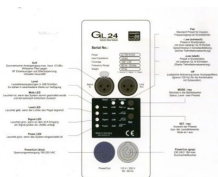

Galerie

Volksbank RheinAhrEifel
IBAN: DE47 5776 1591 0358 0215 00
BIC: GENODE1BNA

Kreissparkasse Vulkaneifel
IBAN: DE23 5865 1240 0000 2891 99
BIC: MALADE51DAU

Lieferdatum entspricht Rechnungsdatum
Gerichtsstand: Daun | Amtsgericht Wittlich | HRA 11698 | Inhaber: Hermann Konrath e.K. | USt-ID-Nr.: DE282669648