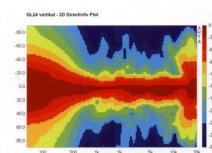

Galerie

Volksbank RheinAhrEifel
IBAN: DE47 5776 1591 0358 0215 00
BIC: GENODE1BNA

Kreissparkasse Vulkaneifel
IBAN: DE23 5865 1240 0000 2891 99
BIC: MALADE51DAU

Lieferdatum entspricht Rechnungsdatum
Gerichtsstand: Daun | Amtsgericht Wittlich | HRA 11698 | Inhaber: Hermann Konrath e.K. | USt-ID-Nr.: DE282669648