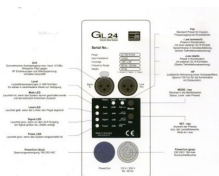

Galerie

Volksbank RheinAhrEifel
IBAN: DE47 5776 1591 0358 0215 00
BIC: GENODE1BNA

Kreissparkasse Vulkaneifel
IBAN: DE23 5865 1240 0000 2891 99
BIC: MALADE51DAU

Lieferdatum entspricht Rechnungsdatum
Gerichtsstand: Daun | Amtsgericht Wittlich | HRA 11698 | Inhaber: Hermann Konrath e.K. | USt-ID-Nr.: DE282669648