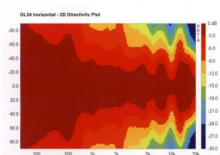

Galerie

Volksbank RheinAhrEifel
IBAN: DE47 5776 1591 0358 0215 00
BIC: GENODE1BNA

Kreissparkasse Vulkaneifel
IBAN: DE23 5865 1240 0000 2891 99
BIC: MALADE51DAU

Lieferdatum entspricht Rechnungsdatum
Gerichtsstand: Daun | Amtsgericht Wittlich | HRA 11698 | Inhaber: Hermann Konrath e.K. | USt-ID-Nr.: DE282669648