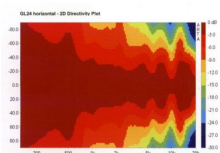

Galerie

Volksbank RheinAhrEifel
IBAN: DE47 5776 1591 0358 0215 00
BIC: GENODE1BNA

Kreissparkasse Vulkaneifel
IBAN: DE23 5865 1240 0000 2891 99
BIC: MALADE51DAU

Lieferdatum entspricht Rechnungsdatum
Gerichtsstand: Daun | Amtsgericht Wittlich | HRA 11698 | Inhaber: Hermann Konrath e.K. | USt-ID-Nr.: DE282669648