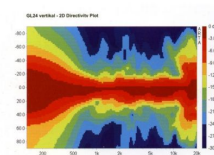

Galerie

Volksbank RheinAhrEifel
IBAN: DE47 5776 1591 0358 0215 00
BIC: GENODE1BNA

Kreissparkasse Vulkaneifel
IBAN: DE23 5865 1240 0000 2891 99
BIC: MALADE51DAU

Lieferdatum entspricht Rechnungsdatum
Gerichtsstand: Daun | Amtsgericht Wittlich | HRA 11698 | Inhaber: Hermann Konrath e.K. | USt-ID-Nr.: DE282669648