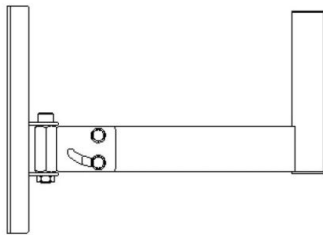

Seeburg Acoustic Line Wall Mount with Tilt Unit

Artikelnummer: 22SB161
Wall Mounts

89 €

inkl. MwSt., inkl. Versand nach DE

Wandhalterung für Lautsprecherboxen mit 35mm, Einsteckflansch, Neigung einstellbar, bis 40kg