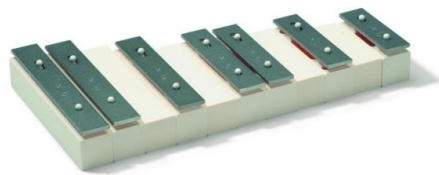

Sonor KS30L2 Chime Bar Set

Artikelnummer: 31so358
Klingende Stäbe Ergänzungsset

189 €

SONOR

inkl. MwSt., inkl. Versand nach DE

- chromatische Ergänzung für Sonor KS30L
- 7 Töne: Cis2, Dis2, Gis2, Cis3, Dis3, Gis3, Cis4
- speziallegierte Metall-Klangplatten: 30 x 4 mm
- pro Ton weißer Resonanzkasten aus schlagfestem Resopfen
- Serie Meisterklasse
- inkl. 1 Paar Schlägel SCH 3

Eigenschaften

Hersteller	Sonor
Verkaufseinheit	1 Stück

Galerie

Volksbank RheinAhrEifel
IBAN: DE47 5776 1591 0358 0215 00
BIC: GENODE1BNA

Kreissparkasse Vulkaneifel
IBAN: DE23 5865 1240 0000 2891 99
BIC: MALADE51DAU