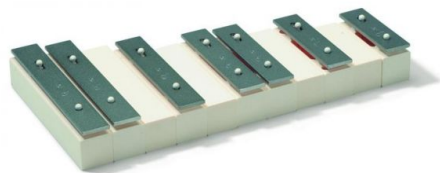

Sonor KS30L2 Chime Bar Set

Artikelnummer: 31so358
Klingende Stäbe Ergänzungsset

189 €

SONOR

inkl. MwSt., inkl. Versand nach DE

- chromatische Ergänzung für Sonor KS30L
- 7 Töne: Cis2, Dis2, Gis2, Cis3, Dis3, Gis3, Cis4
- speziallegierte Metall-Klangplatten: 30 x 4 mm
- pro Ton weißer Resonanzkasten aus schlagfestem Resopfen
- Serie Meisterklasse
- inkl. 1 Paar Schlägel SCH 3