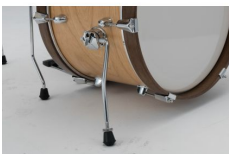

Sparkle	☒
Fade	☒
Burst	☒
inkl. Fußmaschine	☒
Inkl. Hocker	☒
Inkl. Snare	☒
Inkl. Ständer	☒
Inkl. Becken	☒
Hersteller	Tama
Verkaufseinheit	1 Stück
Angaben zur Produktsicherheit	Tama ist eine Marke von HOSHINO GAKKI CO., LTD. Hersteller: HOSHINO GAKKI CO., LTD. No.22, 3-chome, Shumoku-cho, Higashi-ku, Nagoya, Aichi, 461-8717, Japan Kontakt: https://www.tama.com/eu/support/contact/ Verantwortlicher: Roland Meinl Musikinstrumente GmbH & Co. KG Musik-Meinl-Straße 1 91468 Gutenstetten Deutschland Kontakt: info@meinl.de

Galerie

Volksbank RheinAhrEifel

IBAN: DE47 5776 1591 0358 0215 00

BIC: GENODE1BNA

Lieferdatum entspricht Rechnungsdatum

Gerichtsstand: Daun | Amtsgericht Wittlich | HRA 11698 | Inhaber: Hermann Konrath e.K. | USt-ID-Nr.: DE282669648

Kreissparkasse Vulkaneifel

IBAN: DE23 5865 1240 0000 2891 99

BIC: MALADE51DAU