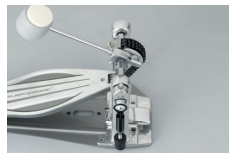

Galerie

Volksbank RheinAhrEifel
IBAN: DE47 5776 1591 0358 0215 00
BIC: GENODE1BNA

Kreissparkasse Vulkaneifel
IBAN: DE23 5865 1240 0000 2891 99
BIC: MALADE51DAU

Lieferdatum entspricht Rechnungsdatum
Gerichtsstand: Daun | Amtsgericht Wittlich | HRA 11698 | Inhaber: Hermann Konrath e.K. | USt-ID-Nr.: DE282669648