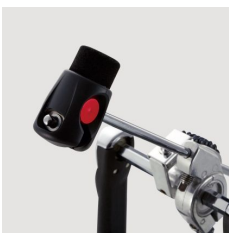

Galerie

Volksbank RheinAhrEifel
IBAN: DE47 5776 1591 0358 0215 00
BIC: GENODE1BNA

Kreissparkasse Vulkaneifel
IBAN: DE23 5865 1240 0000 2891 99
BIC: MALADE51DAU

Lieferdatum entspricht Rechnungsdatum
Gerichtsstand: Daun | Amtsgericht Wittlich | HRA 11698 | Inhaber: Hermann Konrath e.K. | USt-ID-Nr.: DE282669648