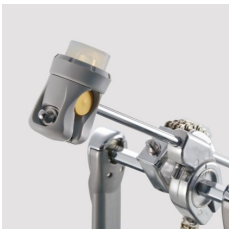

Galerie

Volksbank RheinAhrEifel

IBAN: DE47 5776 1591 0358 0215 00

BIC: GENODE33HAN

Lieferdatum entspricht Rechnungsdatum

Gerichtsstand: Daun | Amtsgericht Wittlich | HRA 11698 | Inhaber: Hermann Konrath e.K. | USt-ID-Nr.: DE282669648

Kreissparkasse Vulkaneifel

IBAN: DE23 5865 1240 0000 2891 99

BIC: MALADE51DAU