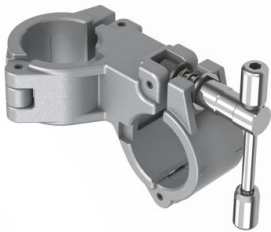

## Tama J30TS Power Tower Rack Clamp

Artikelnummer: 30TA714  
Rack Clamp

**45 €**

inkl. MwSt., inkl. Versand nach DE

- Rack Clamp für Tama Power Tower Drumrack
- 90 Grad Rack Verbindung

### Eigenschaften

Hersteller	Tama
Verkaufseinheit	1 Stück