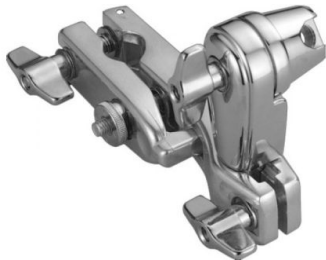

Tama MC66 Multiclamp

Artikelnummer: 3041002
Multiklammer

44 €

inkl. MwSt., inkl. Versand nach DE

- aufsetzbarer schwenkbarer Aufsatz der eine Befestigung eines 12mm L-Stücks ermöglicht
- andere Seite von 19,1-28,6mm