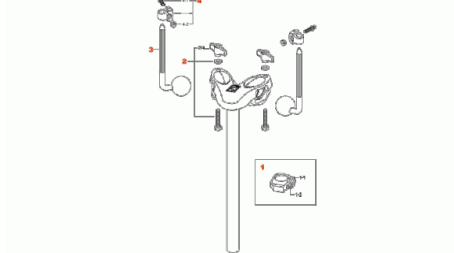

Tama MTH600BN

Artikelnummer: 30TA760

99 €

inkl. MwSt., inkl. Versand nach DE

2 Toms können mit dem MTH600BN auf die BassDrum oder an ein externes Stativ befestigt werden, ausgestattet mit dem Omni-Ball-System können die Toms im eigenen Winkel eingestellt werden. (inkl. Memo-Clamp)