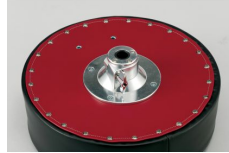

Volksbank RheinAhrEifel

IBAN: DE47 5776 1591 0358 0215 00

BIC: GENODE1BNA

Lieferdatum entspricht Rechnungsdatum

Gerichtsstand: Daun | Amtsgericht Wittlich | HRA 11698 | Inhaber: Hermann Konrath e.K. | USt-ID-Nr.: DE282669648

Kreissparkasse Vulkaneifel

IBAN: DE23 5865 1240 0000 2891 99

BIC: MALADE51DAU