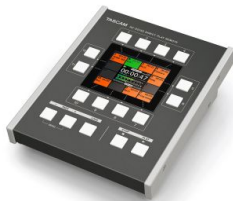

Tascam RC-SS150

Artikelnummer: 25TA168
Fernsteuerung für Tascam SS-R250N sowie CDR250N

TASCAM
TEAC PROFESSIONAL

inkl. MwSt., inkl. Versand nach DE

444 €

- kabelgebunden
- 3,5-Zoll-TFT-Farbdisplay
- 12 Sofortstarttasten
- Zugriff auf Wiedergabelisten mit bis zu 96 Titeln (8 × 12)
- Anzeige von Wiedergabestatus verstrichener/verbleibender Zeit, Dateiname, Pegel
- Display-Helligkeit einstellbar
- Stromversorgung über SS-CDR250N/SS-R250N
- Abmessungen (B x H x T): 343 x 250 x 174 mm
- Gewicht: 1,5 kg
- inkl. 5 m RS-232C Anschluss-Kabel

Eigenschaften

Hersteller	Tascam
Verkaufseinheit	1 Stück

Galerie

Volksbank RheinAhrEifel
IBAN: DE47 5776 1591 0358 0215 00
BIC: GENODE1BNA

Kreissparkasse Vulkaneifel
IBAN: DE23 5865 1240 0000 2891 99
BIC: MALADE51DAU