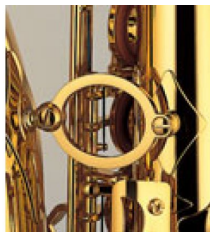

Volksbank RheinAhrEifel

IBAN: DE47 5776 1591 0358 0215 00

BIC: GENODE1BNA

Lieferdatum entspricht Rechnungsdatum

Gerichtsstand: Daun | Amtsgericht Wittlich | HRA 11698 | Inhaber: Hermann Konrath e.K. | USt-ID-Nr.: DE282669648

Kreissparkasse Vulkaneifel

IBAN: DE23 5865 1240 0000 2891 99

BIC: MALADE51DAU