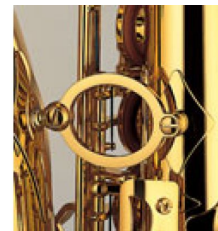

Galerie

Volksbank RheinAhrEifel

IBAN: DE47 5776 1591 0358 0215 00

BIC: GENODE1BNA

Lieferdatum entspricht Rechnungsdatum

Gerichtsstand: Daun | Amtsgericht Wittlich | HRA 11698 | Inhaber: Hermann Konrath e.K. | UStID-Nr.: DE282669648

Kreissparkasse Vulkaneifel

IBAN: DE23 5865 1240 0000 2891 99

BIC: MALADE51DAU