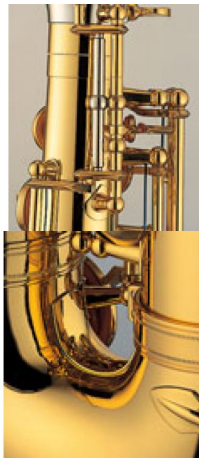

Volksbank RheinAhrEifel

IBAN: DE47 5776 1591 0358 0215 00

BIC: GENODE1BNA

Lieferdatum entspricht Rechnungsdatum

Gerichtsstand: Daun | Amtsgericht Wittlich | HRA 11698 | Inhaber: Hermann Konrath e.K. | USt-ID-Nr.: DE282669648

Kreissparkasse Vulkaneifel

IBAN: DE23 5865 1240 0000 2891 99

BIC: MALADE51DAU