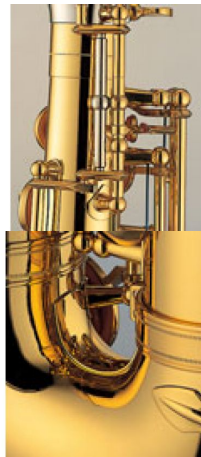

Galerie

Volksbank RheinAhrEifel

IBAN: DE47 5776 1591 0358 0215 00

BIC: GENODE1BNA

Lieferdatum entspricht Rechnungsdatum

Gerichtsstand: Daun | Amtsgericht Wittlich | HRA 11698 | Inhaber: Hermann Konrath e.K. | UStID-Nr.: DE282669648

Kreissparkasse Vulkaneifel

IBAN: DE23 5865 1240 0000 2891 99

BIC: MALADE51DAU