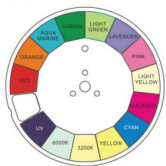

HYDRO BEAM X12
GOBO WHEEL