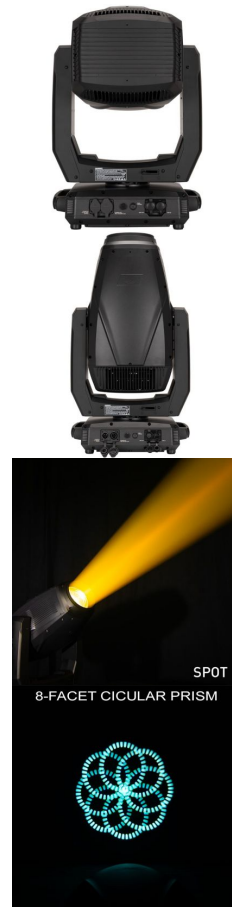

Volksbank RheinAhrEifel
IBAN: DE47 5776 1591 0358 0215 00
BIC: GENODE1BNA

Lieferdatum entspricht Rechnungsdatum
Gerichtsstand: Daun | Amtsgericht Wittlich | HRA 11698 | Inhaber: Hermann Konrath e.K. | UStD-Nr.: DE282669648

Kreissparkasse Vulkaneifel
IBAN: DE23 5865 1240 0000 2891 99
BIC: MALADE51DAU