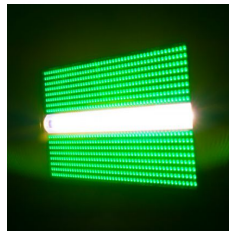

Abstrahlwinkel	89°
DMX-Ansteuerbar	✓
Max Blitzrate	25 Hz

Galerie

Volksbank RheinAhrEifel
IBAN: DE47 5776 1591 0358 0215 00
BIC: GENODE1BNA

Lieferdatum entspricht Rechnungsdatum

Gerichtsstand: Daun | Amtsgericht Wittlich | HRA 11698 | Inhaber: Hermann Konrath e.K. | USt-ID-Nr.: DE282669648

Kreissparkasse Vulkaneifel
IBAN: DE23 5865 1240 0000 2891 99
BIC: MALADE51DAU