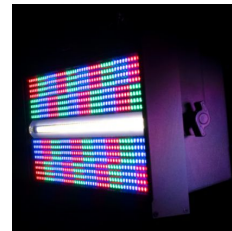

Abstrahlwinkel	89°
DMX-Ansteuerbar	✓
Max Blitzrate	25 Hz

Galerie

Volksbank RheinAhrEifel
IBAN: DE47 5776 1591 0358 0215 00
BIC: GENODE1BNA

Lieferdatum entspricht Rechnungsdatum

Gerichtsstand: Daun | Amtsgericht Wittlich | HRA 11698 | Inhaber: Hermann Konrath e.K. | USt-ID-Nr.: DE282669648

Kreissparkasse Vulkaneifel
IBAN: DE23 5865 1240 0000 2891 99
BIC: MALADE51DAU