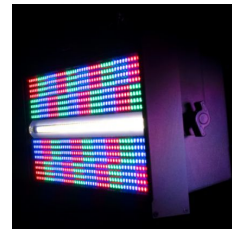

Max Blitzrate	25 Hz
Hersteller	American DJ
Verkaufseinheit	1 Stück
Angaben zur Produktsicherheit	Hersteller: ADJ Products, LLC 6122 S. Eastern Avenue Los Angeles, CA 90040 Kontakt: info@adj.com Verantwortlicher: ADJ Europe Junostraat 2 6468 EW Kerkrade The Netherlands Kontakt: info@adj.eu

Galerie

Volksbank RheinAhrEifel

IBAN: DE47 5776 1591 0358 0215 00

BIC: GENODE11BNA

Lieferdatum entspricht Rechnungsdatum

Gerichtsstand: Daun | Amtsgericht Wittlich | HRA 11698 | Inhaber: Hermann Konrath e.K. | UStD-Nr.: DE282669648

Kreissparkasse Vulkaneifel

IBAN: DE23 5865 1240 0000 2891 99

BIC: MALADE51DAU