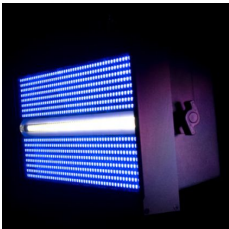

Abstrahlwinkel	89°
DMX-Ansteuerbar	✓
Max Blitzrate	25 Hz

Galerie

Volksbank RheinAhrEifel
IBAN: DE47 5776 1591 0358 0215 00
BIC: GENODE1BNA

Lieferdatum entspricht Rechnungsdatum

Gerichtsstand: Daun | Amtsgericht Wittlich | HRA 11698 | Inhaber: Hermann Konrath e.K. | USt-ID-Nr.: DE282669648

Kreissparkasse Vulkaneifel
IBAN: DE23 5865 1240 0000 2891 99
BIC: MALADE51DAU