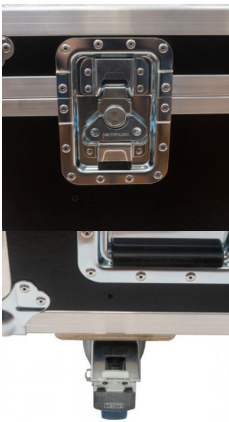

Galerie

Volksbank RheinAhrEifel
IBAN: DE47 5776 1591 0358 0215 00
BIC: GENODE1BNA

Lieferdatum entspricht Rechnungsdatum

Gerichtsstand: Daun | Amtsgericht Wittlich | HRA 11698 | Inhaber: Hermann Konrath e.K. | USt-ID-Nr.: DE282669648

Kreissparkasse Vulkaneifel
IBAN: DE23 5865 1240 0000 2891 99
BIC: MALADE51DAU