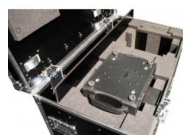

Galerie

Volksbank RheinAhrEifel
IBAN: DE47 5776 1591 0358 0215 00
BIC: GENODE1BNA

Kreissparkasse Vulkaneifel
IBAN: DE23 5865 1240 0000 2891 99
BIC: MALADE51DAU

Lieferdatum entspricht Rechnungsdatum
Gerichtsstand: Daun | Amtsgericht Wittlich | HRA 11698 | Inhaber: Hermann Konrath e.K. | USt-ID-Nr.: DE282669648