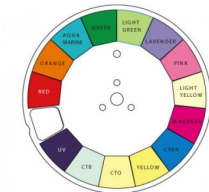

Fokus	motorisiert
Gobos	statisch
Prisma	✓
Frostfilter	✓
min. Abstrahlwinkel	0.8 °
Musiksteuerung	×
Flimmerfrei	×
IP-Schutzklasse	IP20
Gehäusefarbe	schwarz

Galerie

VIZI BEAM I2RX COLOR WHEEL