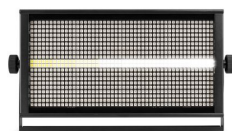

- Mitgeliefertes Zubehör: Halterung, Netzkabel
- Abmessungen (L x B x H): 450 x 75 x 240 mm
- Gewicht (kg): 3.7000

Eigenschaften

Hersteller	beamZ
Verkaufseinheit	1 Stück
Farbmischung	RGB/CW
Lampenart	x in 1
Standfüße	×
Fernbedienung	×
Gehäusefarbe	schwarz
IP-Schutzklasse	IP20
Abstrahlwinkel	44 °
DMX-Ansteuerbar	✓
Master/Slave	✓
Musiksteuerung	×
Max Blitzrate	30 Hz

Galerie

Volksbank RheinAhrEifel

IBAN: DE47 5776 1591 0358 0215 00

BIC: GENODE11BA

Lieferdatum entspricht Rechnungsdatum

Gerichtsstand: Daun | Amtsgericht Wittlich | HRA 11698 | Inhaber: Hermann Konrath e.K. | USt-ID-Nr.: DE282669648

Kreissparkasse Vulkaneifel

IBAN: DE23 5865 1240 0000 2891 99

BIC: MALADE51DAU