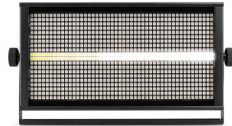

Volksbank RheinAhrEifel

IBAN: DE47 5776 1591 0358 0215 00

BIC: GENODE1BNA

Lieferdatum entspricht Rechnungsdatum

Gerichtsstand: Daun | Amtsgericht Wittlich | HRA 11698 | Inhaber: Hermann Konrath e.K. | UStD-Nr.: DE282669648

Kreissparkasse Vulkaneifel

IBAN: DE23 5865 1240 0000 2891 99

BIC: MALADE51DAU