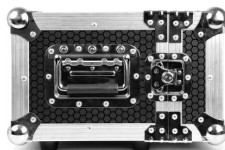

Angaben zur Produktsicherheit

beamZ ist eine Marke von Tronios BV.
Tronios BV
Bedrijvenpark Twente Noord 18
7602 KR Almelo
Niederlande
Kontakt:
info@tronios.com

Mengenrabatt

Menge	Rabatt	Preis
1	-	399 €
4	2,01%	391 €
8	5,76%	376 €
14	7,27%	370 €

Galerie

Volksbank RheinAhrEifel

IBAN: DE47 5776 1591 0358 0215 00

BIC: GENODE1BNA

Lieferdatum entspricht Rechnungsdatum

Gerichtsstand: Daun | Amtsgericht Wittlich | HRA 11698 | Inhaber: Hermann Konrath e.K. | USt-ID-Nr.: DE282669648

Kreissparkasse Vulkaneifel

IBAN: DE23 5865 1240 0000 2891 99

BIC: MALADE51DAU