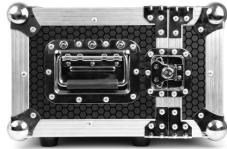

Volksbank RheinAhrEifel
IBAN: DE47 5776 1591 0358 0215 00
BIC: GENODE1BNA

Lieferdatum entspricht Rechnungsdatum

Gerichtsstand: Daun | Amtsgericht Wittlich | HRA 11698 | Inhaber: Hermann Konrath e.K. | USt-ID-Nr.: DE282669648

Kreissparkasse Vulkaneifel
IBAN: DE23 5865 1240 0000 2891 99
BIC: MALADE51DAU