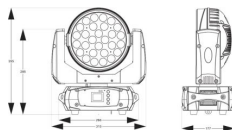

Galerie

Volksbank RheinAhrEifel
IBAN: DE47 5776 1591 0358 0215 00
BIC: GENODE1BNA

Lieferdatum entspricht Rechnungsdatum

Gerichtsstand: Daun | Amtsgericht Wittlich | HRA 11698 | Inhaber: Hermann Konrath e.K. | USt-ID-Nr.: DE282669648

Kreissparkasse Vulkaneifel
IBAN: DE23 5865 1240 0000 2891 99
BIC: MALADE51DAU