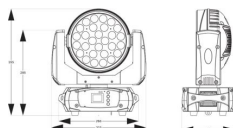

Angaben zur Produktsicherheit

beamZ ist eine Marke von Tronios BV.
Tronios BV
Bedrijvenpark Twente Noord 18
7602 KR Almelo
Niederlande
Kontakt:
info@tronios.com

Mengenrabatt

Menge	Rabatt	Preis
1	-	485 €
4	2,89 %	471 €
12	5,57 %	458 €
24	8,45 %	444 €

Galerie

Volksbank RheinAhrEifel
IBAN: DE47 5776 1591 0358 0215 00
BIC: GENODE1BNA

Lieferdatum entspricht Rechnungsdatum

Gerichtsstand: Daun | Amtsgericht Wittlich | HRA 11698 | Inhaber: Hermann Konrath e.K. | UStID-Nr.: DE282669648

Kreissparkasse Vulkaneifel
IBAN: DE23 5865 1240 0000 2891 99
BIC: MALADE51DAU