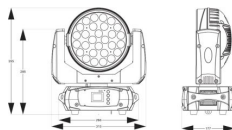

Galerie

Volksbank RheinAhrEifel
IBAN: DE47 5776 1591 0358 0215 00
BIC: GENODE1BNA

Kreissparkasse Vulkaneifel
IBAN: DE23 5865 1240 0000 2891 99
BIC: MALADE51DAU

Lieferdatum entspricht Rechnungsdatum
Gerichtsstand: Daun | Amtsgericht Wittlich | HRA 11698 | Inhaber: Hermann Konrath e.K. | USt-ID-Nr.: DE282669648