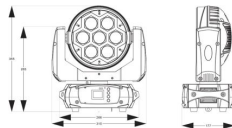

Volksbank RheinAhrEifel

IBAN: DE47 5776 1591 0358 0215 00

BIC: GENODE1BNA

Lieferdatum entspricht Rechnungsdatum

Gerichtsstand: Daun | Amtsgericht Wittlich | HRA 11698 | Inhaber: Hermann Konrath e.K. | UStD-Nr.: DE282669648

Kreissparkasse Vulkaneifel

IBAN: DE23 5865 1240 0000 2891 99

BIC: MALADE51DAU