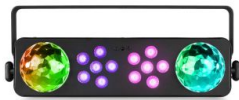

beamZ LIGHTBOX7 2 in 1 Party Effekt DMX

Artikelnummer: 25be568
beamZ LIGHTBOX7 2 in 1 Party Effekt DMX

149 €

inkl. MwSt., inkl. Versand nach DE

Die LightBox7 kombiniert 2 Hochleistungs-PAR-Lichter und 2 Moonflowers in einem einzigen Gerät für beeindruckende und vielseitige Beleuchtung. Der Effekt ist mit vorprogrammierten Shows ausgestattet, einschließlich Sound-Active-Modi. Und für dynamischere Effekte und die Verwendung mit größeren Beleuchtungssystemen gibt es einen DMX-Modus, mit dem Sie jeden integrierten Lichteffect steuern können. Dadurch eignet sich die LightBox7 auch sehr gut für Shows oder Events.

- 2-in-1-Effekt mit doppeltem Moonflower und doppeltem PAR-Effekt
- Moon Flower Effekt mit 12 x 2W RGBAWP LEDs
- PAR-LED-Leuchten mit 12 x 4W RGBW-LEDs
- Beide Effekte können separat gesteuert werden
- 8 oder 24 DMX-Kanäle
- IR-Fernbedienung
- DMX- und Stand Alone-Modus
- Master/Slave-Funktion
- 4 vorprogrammierte Shows
- Automatikmodus mit einstellbarer Geschwindigkeit
- DMX-Eingang/Ausgang über 3-Pin XLR
- Bedienfeld mit LED-Anzeige

Eigenschaften

Hersteller	beamZ
Verkaufseinheit	1 Stück
Scheinwerfer	
LED Anzahl	24
LED Leistung	72 Watt
Farbmischung	RGBWA
Lampenart	x in 1
Standfüße	x
Gehäusefarbe	schwarz

Volksbank RheinAhrEifel
IBAN: DE47 5776 1591 0358 0215 00
BIC: GENODE1BNA