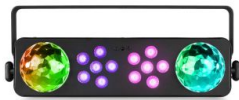

## beamZ LIGHTBOX7 2 in 1 Party Effekt DMX

Artikelnummer: 25be568  
beamZ LIGHTBOX7 2 in 1 Party Effekt DMX

**149 €**

inkl. MwSt., inkl. Versand nach DE

Die LightBox7 kombiniert 2 Hochleistungs-PAR-Lichter und 2 Moonflowers in einem einzigen Gerät für beeindruckende und vielseitige Beleuchtung. Der Effekt ist mit vorprogrammierten Shows ausgestattet, einschließlich Sound-Active-Modi. Und für dynamischere Effekte und die Verwendung mit größeren Beleuchtungssystemen gibt es einen DMX-Modus, mit dem Sie jeden integrierten Lichteffekt steuern können. Dadurch eignet sich die LightBox7 auch sehr gut für Shows oder Events.

- 2-in-1-Effekt mit doppeltem Moonflower und doppeltem PAR-Effekt
- Moon Flower Effekt mit 12 x 2W RGBAWP LEDs
- PAR-LED-Leuchten mit 12 x 4W RGBW-LEDs
- Beide Effekte können separat gesteuert werden
- 8 oder 24 DMX-Kanäle
- IR-Fernbedienung
- DMX- und Stand Alone-Modus
- Master/Slave-Funktion
- 4 vorprogrammierte Shows
- Automatikmodus mit einstellbarer Geschwindigkeit
- DMX-Eingang/Ausgang über 3-Pin XLR
- Bedienfeld mit LED-Anzeige

### Eigenschaften

Hersteller	beamZ
Verkaufseinheit	1 Stück
<b>Scheinwerfer</b>	
LED Anzahl	24
LED Leistung	72 Watt
Farbmischung	RGBWA
Lampenart	x in 1
Standfüße	x
Gehäusefarbe	schwarz

**Volksbank RheinAhrEifel**  
IBAN: DE47 5776 1591 0358 0215 00  
BIC: GENODE1BNA

IP-Schutzklasse	IP20
Abstrahlwinkel	25°
Master/Slave	✓
Musiksteuerung	✓
Lüfterlos	✓
Flimmerfrei	✗
inkl. Fernbedienung	✓