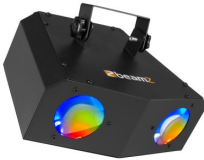

Galerie

Volksbank RheinAhrEifel
IBAN: DE47 5776 1591 0358 0215 00
BIC: GENODE1BNA

Lieferdatum entspricht Rechnungsdatum

Gerichtsstand: Daun | Amtsgericht Wittlich | HRA 11698 | Inhaber: Hermann Konrath e.K. | USt-ID-Nr.: DE282669648

Kreissparkasse Vulkaneifel
IBAN: DE23 5865 1240 0000 2891 99
BIC: MALADE51DAU