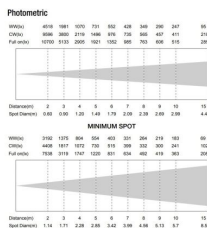

Lüfterlos	✓
Flimmerfrei	✓
Zoom	manuell

Galerie

Volksbank RheinAhrEifel
IBAN: DE47 5776 1591 0358 0215 00
BIC: GENODE1BNA

Kreissparkasse Vulkaneifel
IBAN: DE23 5865 1240 0000 2891 99
BIC: MALADE51DAU

Lieferdatum entspricht Rechnungsdatum
Gerichtsstand: Daun | Amtsgericht Wittlich | HRA 11698 | Inhaber: Hermann Konrath e.K. | USt-ID-Nr.: DE282669648