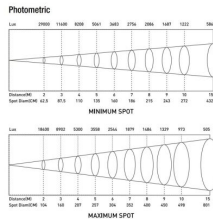

Lampenart	COB
Gehäusefarbe	schwarz
IP-Schutzklasse	IP20
min. Abstrahlwinkel	18 °
Lüfterlos	✓
Zoom	manuell

Galerie

Volksbank RheinAhrEifel
IBAN: DE47 5776 1591 0358 0215 00
BIC: GENODE1BNA

Kreissparkasse Vulkaneifel
IBAN: DE23 5865 1240 0000 2891 99
BIC: MALADE51DAU

Lieferdatum entspricht Rechnungsdatum
Gerichtsstand: Daun | Amtsgericht Wittlich | HRA 11698 | Inhaber: Hermann Konrath e.K. | USt-ID-Nr.: DE282669648