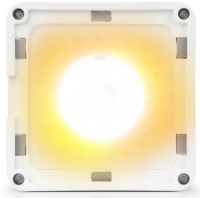

Volksbank RheinAhrEifel

IBAN: DE47 5776 1591 0358 0215 00

BIC: GENODE1BNA

Lieferdatum entspricht Rechnungsdatum

Gerichtsstand: Daun | Amtsgericht Wittlich | HRA 11698 | Inhaber: Hermann Konrath e.K. | USt-ID-Nr.: DE282669648

Kreissparkasse Vulkaneifel

IBAN: DE23 5865 1240 0000 2891 99

BIC: MALADE51DAU