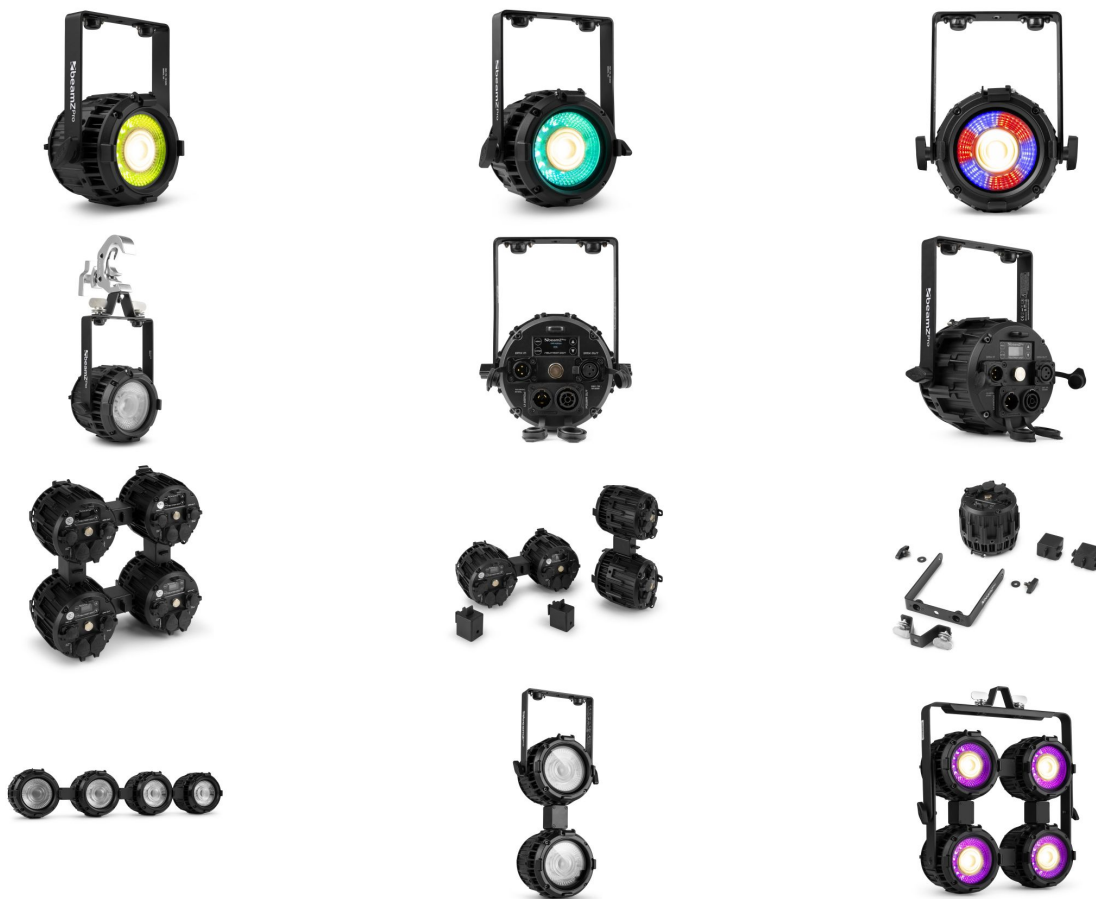

beamZ pro NEUTRON-DOT Linkable 60W

Artikelnummer: 25be941

beamZ pro NEUTRON-DOT Linkable 60W

399 €

inkl. MwSt., inkl. Versand nach DE

Der beamZ Neutron-Dot ist ein vielseitiger LED-Hybrid-Scheinwerfer, der Stil und Kreativität nahtlos miteinander verbindet. Diese dynamische Lichtlösung überschreitet traditionelle Grenzen und eignet sich daher ideal für eine Vielzahl von Anwendungen. Ob als Blinder für das Publikum und Stroboskoplicht, als kreative LED-Pixel-Mapping-Oberfläche, Eye-Candy-Effektlicht oder Bühnen-Wash: Der Neutron-Dot bietet alles in einem einzigen kompakten Design. Die intelligente Kopplungstechnologie verbindet die Neutron-Dot-Scheinwerfer nahtlos miteinander und schafft so eine Welt voller kreativer Möglichkeiten. Die Scheinwerfer können dann zu Lichtleisten, Arrays oder anderen fantasievollen Formen kombiniert werden. Diese Scheinwerfer funktionieren problemlos bei Temperaturen von -20 bis +40 Grad Celsius und sind so konstruiert, dass sie rauen Wetterbedingungen standhalten.

- Hochleistungs-Warmweiß-LED (2700 K)
- Pixelsteuerbare RGB-Aura-Hintergrundbeleuchtung
- Kompaktes und leichtes Aluminiumgehäuse
- IP65 für den Innen- und Außenbereich
- Abstrahlwinkel von 23 Grad
- 16-Bit-PWM-Dimmung
- Intelligentes Kopplungssystem (2 Stück im Lieferumfang enthalten)
- Bedienfeld mit OLED-Display
- Tastensperre und Möglichkeit zur Umkehrung der Anzeige
- Automatischer Modus
- Intelligentes Kühlsystem
- Wetterfeste Anschlüsse, DMX und Power Connector TR (in/out)
- Für Architektur- und Unterhaltungszwecke

BIC: MALADE51DAU

Standfüße	×
Gehäusefarbe	schwarz
IP-Schutzklasse	IP65
Abstrahlwinkel	23°
Musiksteuerung	✓
Lüfterlos	✓
Flimmerfrei	×
inkl. Fernbedienung	×

Galerie

Volksbank RheinAhrEifel

IBAN: DE47 5776 1591 0358 0215 00