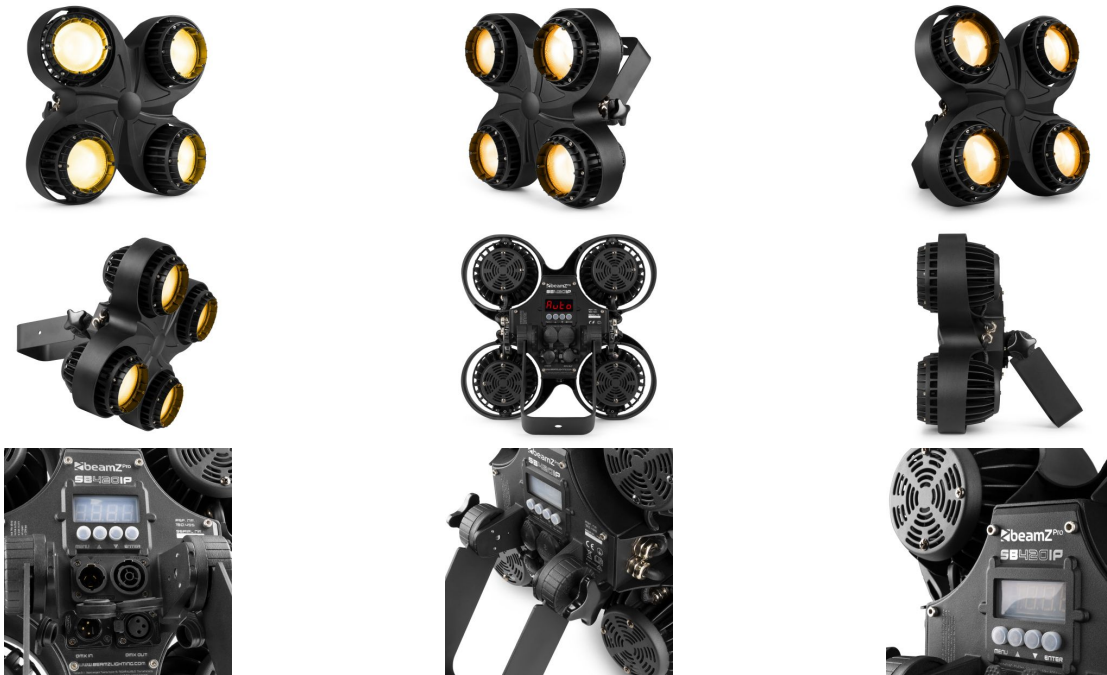

Musiksteuerung	×
Lüfterlos	✓
Flimmerfrei	×
inkl. Fernbedienung	×

Galerie

Volksbank RheinAhrEifel
IBAN: DE47 5776 1591 0358 0215 00
BIC: GENODE1BNA

Kreissparkasse Vulkaneifel
IBAN: DE23 5865 1240 0000 2891 99
BIC: MALADE51DAU

Lieferdatum entspricht Rechnungsdatum
Gerichtsstand: Daun | Amtsgericht Wittlich | HRA 11698 | Inhaber: Hermann Konrath e.K. | USt-ID-Nr.: DE282669648